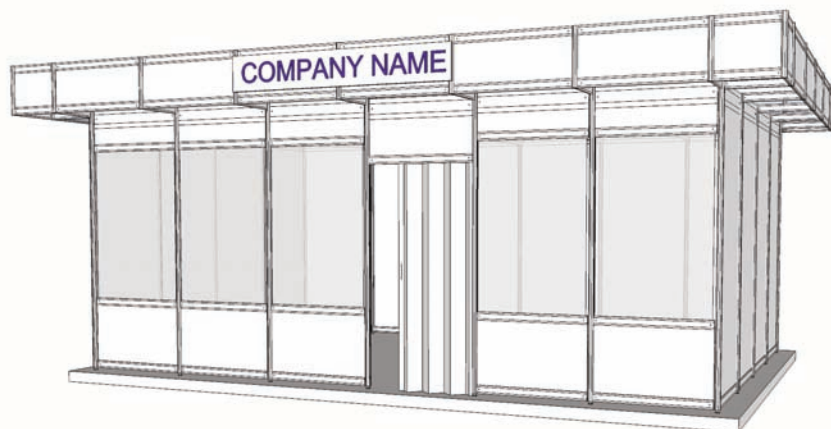

Cod: 01

Stand Standard Interior (inchiriere)

Cuprinde:

- Pereti pe contur (cu exceptia laturilor libere) din panouri si structura modulara (L panou=1 m / H=2,5 m / H liber =2,3m)
- Mocheta unica folosinta
- Pazii pe laturile libere inscriptionate cu numele firmei
- Conexiune electrica cu 230V/3kW
- Standul are in dotare un oficiu de 1 m² (o draperie + un panou + 1 cuier)

Cod: 02

Stand EXTRA (inchiriere)

Dotarile standului din imagine:

- Pereti pe contur (cu exceptia laturilor libere) din panouri si structura modulara (L panou=1 m / H=3,5 m / H liber =2,3m)
- Mocheta unica folosinta
- Oficiu cu usa plianta
- Masa cu 4 scaune
- Cuier, cos de gunoi
- Sistem iluminare: spoturi
- Conexiune electrica cu 230V/3kW
- Print full color pe hartie autoadeziva

*) Oferta personalizata in functie de suprafata

Cod: 05

Stand PREMIUM (inchiriere)

Dotarile standului din imagine:

- Sistemul constructiv PAL dublu melaminat alb
- Pardoseala PAL alb
- Sistem iluminare (reflectoare)
- Masa rotunda cu 4 scaune
- Print full color pe hartie autoadeziva
- Paralelipiped alb expunere
- Cuiet, cos de gunoi
- Plante decorative
- Conexiune electrica cu 230V/3kW

*) Oferta personalizata in functie de suprafata

Cod: 06

Stand Standard Exterior (inchiriere)

- Pereti pe contur, podium, acoperis
- Mocheta unica folosinta
- Pазie pe latura principala inscriptionata cu numele firmei
- Tablou electric
- 1 masa, 3 scaune, 1 cos de gunoi, 1 spot/4mp, 1 priza
- Standul are in dotare un oficiu de 1 mp (o draperie + un panou + 1 cuier)