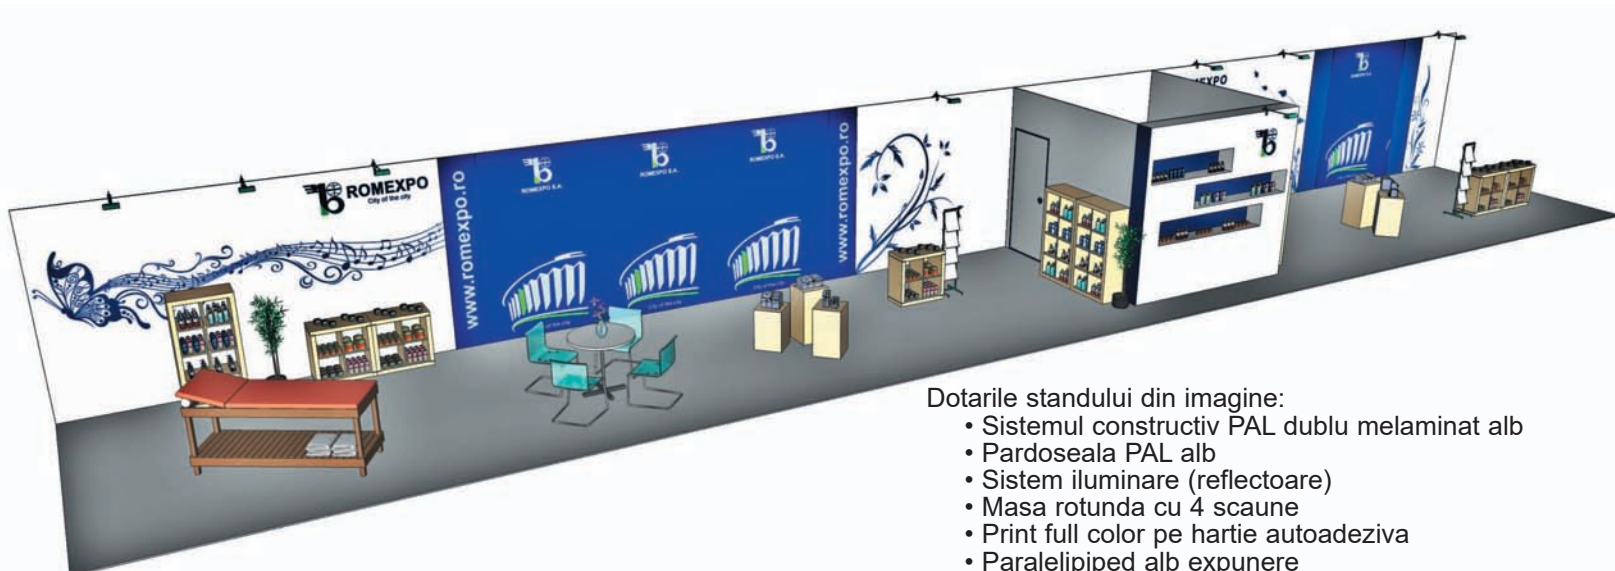

*) Oferta personalizata in functie de suprafata

Cod: 04

Stand TOP (inchiriere)

Dotarile standului din imagine:

- Sistemul constructiv: structura modulara octanorm, panouri PFL colantate, structura modulara MSB
- Mocheta unica folosinta
- Oficiu cu usa plianta
- Televizor LCD si DVD
- Cuiet, cos de gunoi
- Suport pliante
- Desk structura
- Sistem iluminare: reflectoare si spoturi
- Conexiune electrica cu 230V/3kW

*) Oferta personalizata in functie de suprafata

Cod: 05

Stand PREMIUM (inchiriere)

Dotarile standului din imagine:

- Sistemul constructiv PAL dublu melaminat alb
- Pardoseala PAL alb
- Sistem iluminare (reflectoare)
- Masa rotunda cu 4 scaune
- Print full color pe hartie autoadeziva
- Paralelipiped alb expunere
- Cuiet, cos de gunoi
- Plante decorative
- Conexiune electrica cu 230V/3kW

*) Oferta personalizata in functie de suprafata

Cod: 06

Stand Standard Exterior (inchiriere)

- Pereti pe contur, podium, acoperis
- Mocheta unica folosinta
- Pазie pe latura principala inscriptionata cu numele firmei
- Tablou electric
- 1 masa, 3 scaune, 1 cos de gunoi, 1 spot/4mp, 1 priza
- Standul are in dotare un oficiu de 1 mp (o draperie + un panou + 1 cuier)

*) Oferta personalizata in functie de suprafata

Cod: 08

Cort 5x5x2,5 m (inchiriere)

- Structura din aluminiu
- Pereti si acoperis din PVC
- 1 masa, 4 scaune, 1 cos de gunoi, 1 bransament monofazic, 3 spoturi lumina
- Podium
- Mocheta de unica folosinta