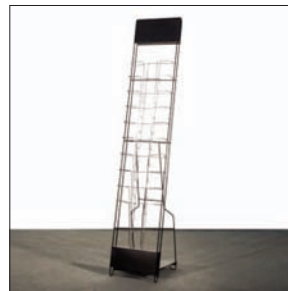

Stand metalic pentru prezentare EUR 55.00
Cod 025.010.120.167