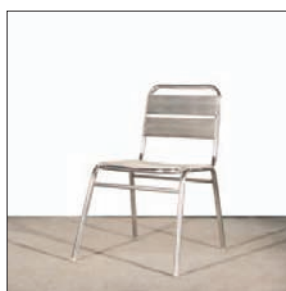

Scaun aluminiu EUR 10.00
Cod 025.010.040.015