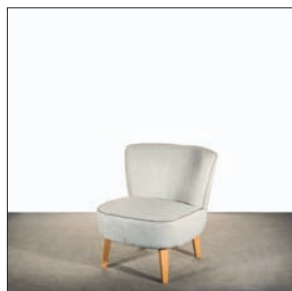

Fotoliu Jim - gri EUR 35.00
Cod 025.010.010.060
(60 x 60 x 75 cm)