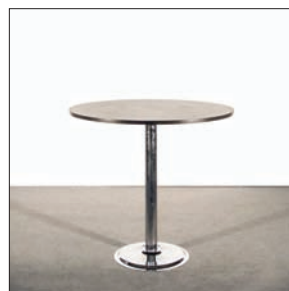

Masa Total Mob EUR 15.00
(rotunda, joasa)
Cod 025.010.030.045
(80 cm diametru; h: 73 cm)